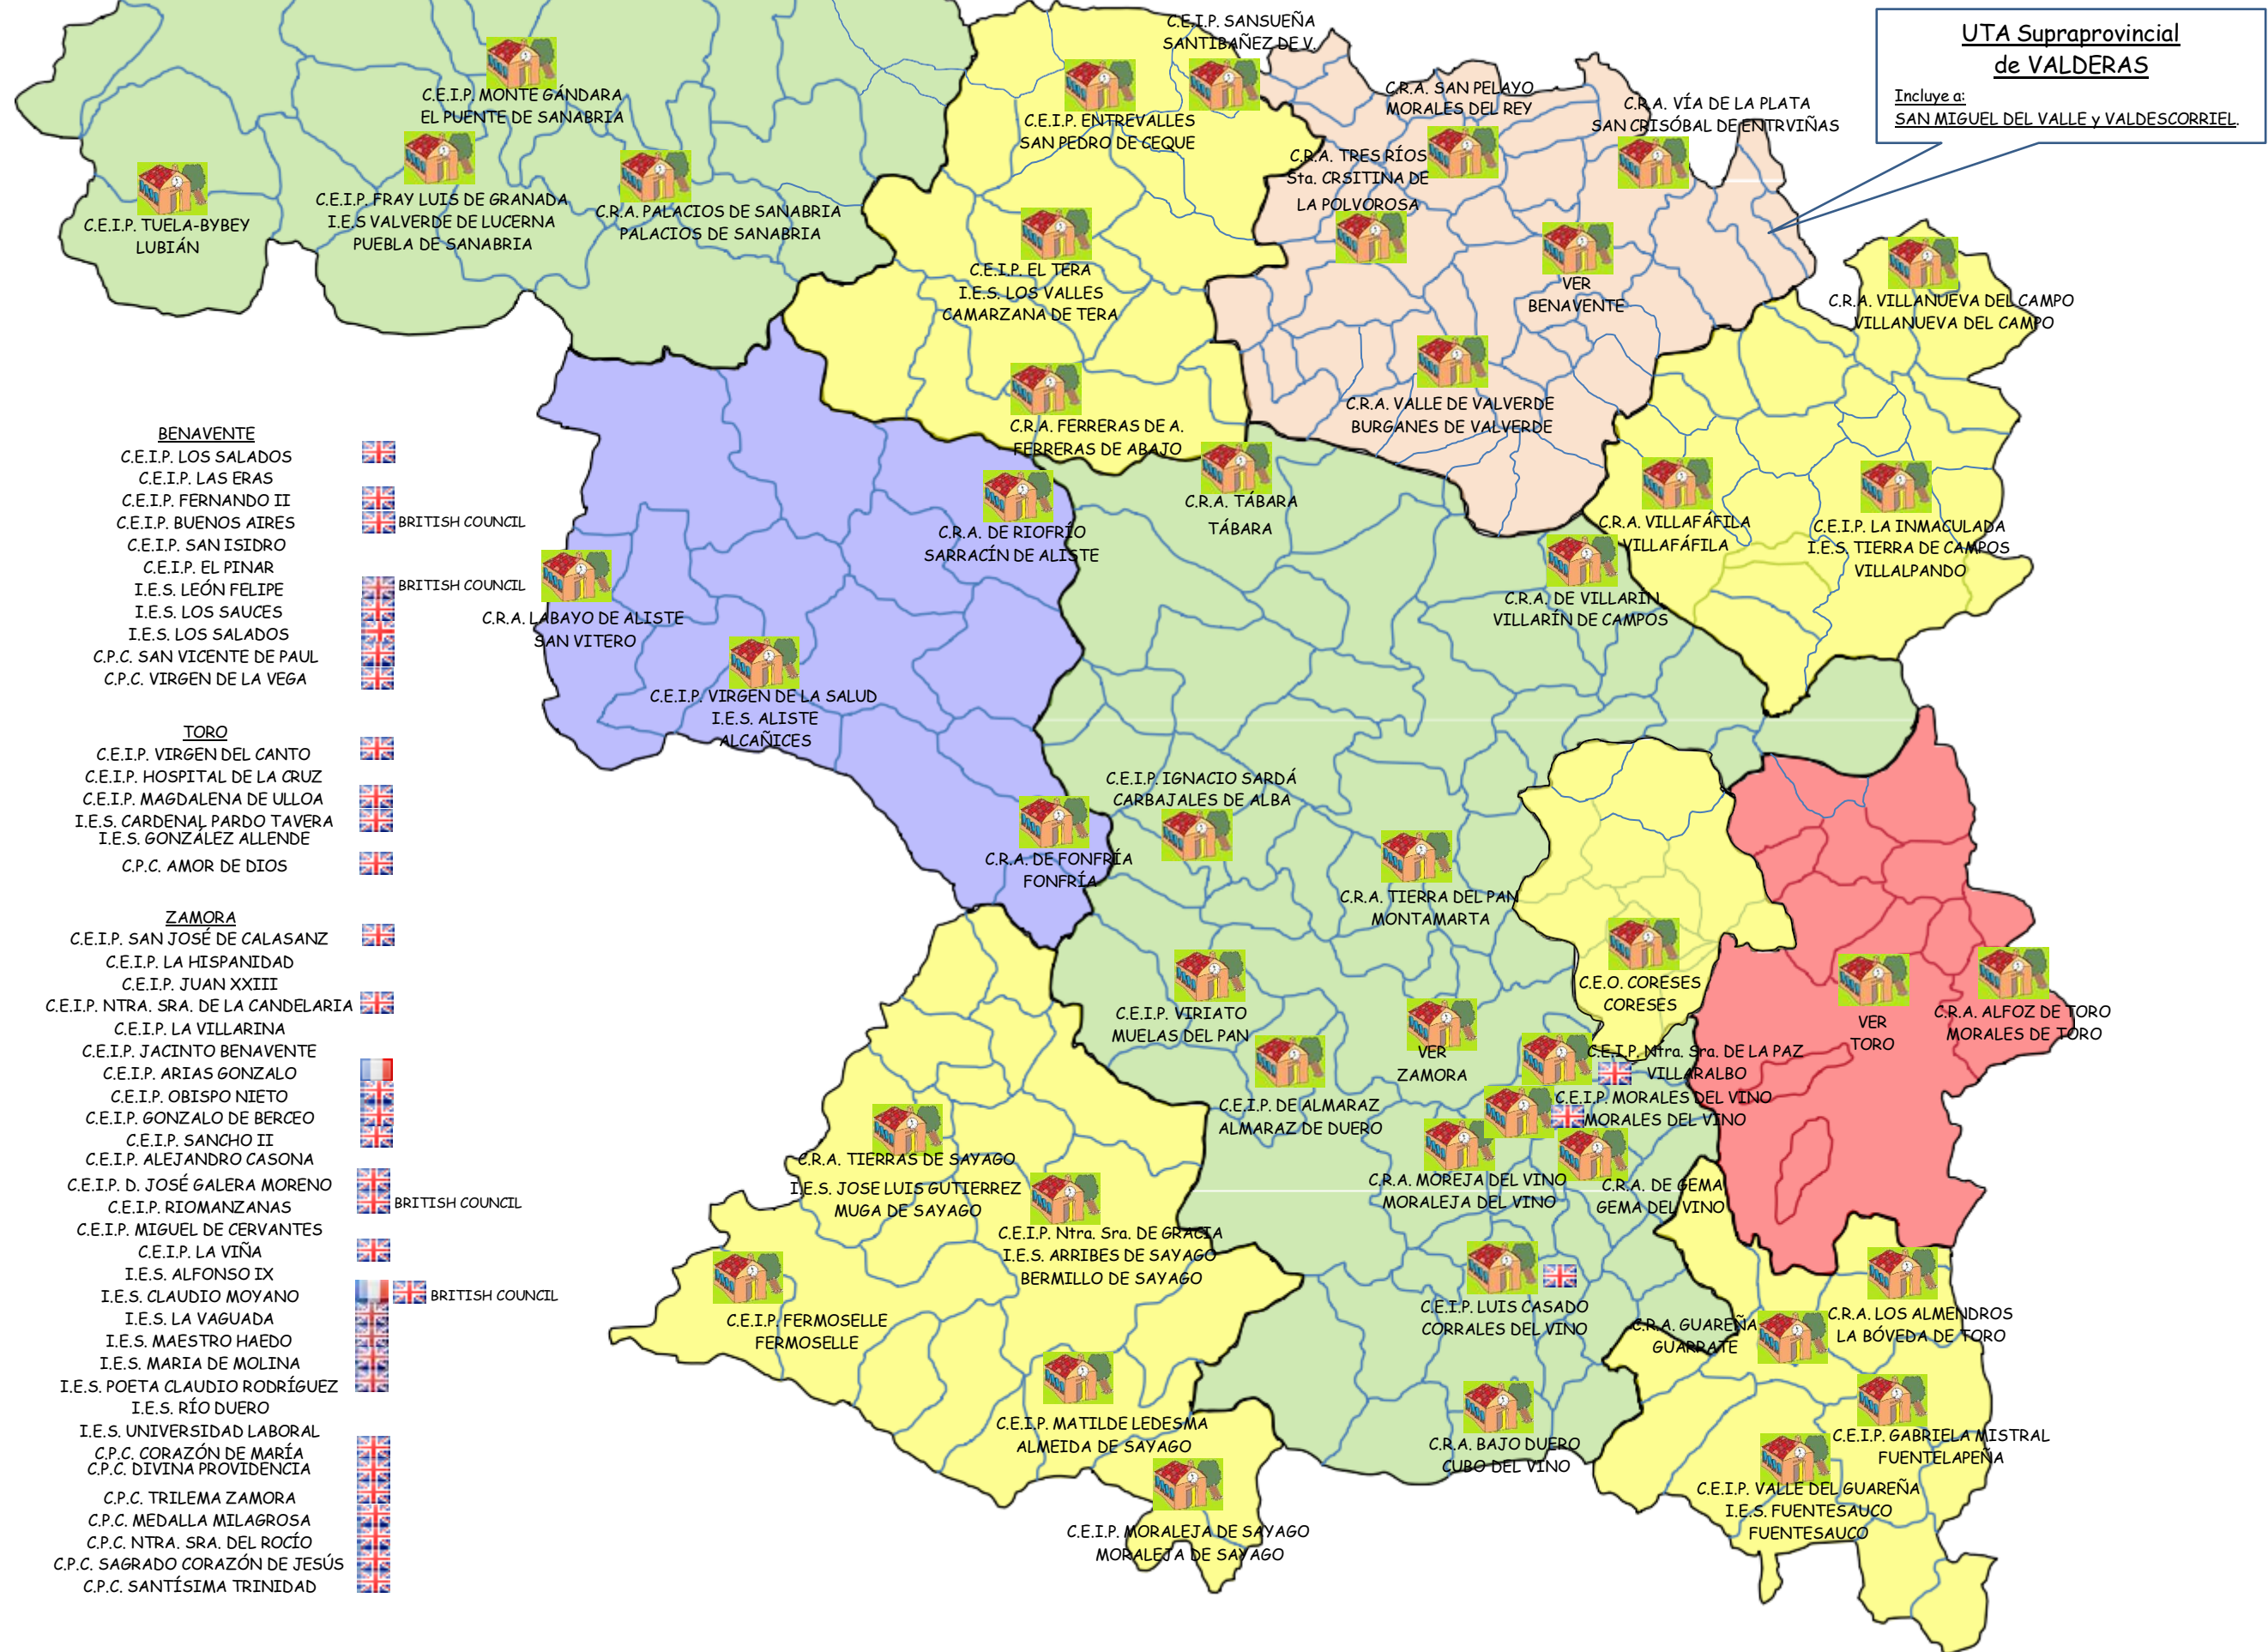

UNIDADES TERRITORIALES DE ADMISIÓN

2º CICLO EDUCACIÓN INFANTIL-PRIMARIA-ESO-BACHILLERATO

ZAMORA-CURSO 2025/2026

- BENAVENTE**
- C.E.I.P. LOS SALADOS
 - C.E.I.P. LAS ERAS
 - C.E.I.P. FERNANDO II
 - C.E.I.P. BUENOS AIRES
 - C.E.I.P. SAN ISIDRO
 - C.E.I.P. EL PINAR
 - I.E.S. LEÓN FELIPE
 - I.E.S. LOS SAUCES
 - I.E.S. LOS SALADOS
 - C.P.C. SAN VICENTE DE PAUL
 - C.P.C. VIRGEN DE LA VEGA
- TORO**
- C.E.I.P. VIRGEN DEL CANTO
 - C.E.I.P. HOSPITAL DE LA CRUZ
 - C.E.I.P. MAGDALENA DE ULLOA
 - I.E.S. CARDENAL PARDO TAVERA
 - I.E.S. GONZÁLEZ ALLENDE
 - C.P.C. AMOR DE DIOS
- ZAMORA**
- C.E.I.P. SAN JOSÉ DE CALASANZ
 - C.E.I.P. LA HISPANIDAD
 - C.E.I.P. JUAN XXIII
 - C.E.I.P. NTRA. SRA. DE LA CANDELARIA
 - C.E.I.P. LA VILLARINA
 - C.E.I.P. JACINTO BENAVENTE
 - C.E.I.P. ARIAS GONZALO
 - C.E.I.P. OBISPO NIETO
 - C.E.I.P. GONZALO DE BERCEO
 - C.E.I.P. SANCHO II
 - C.E.I.P. ALEJANDRO CASONA
 - C.E.I.P. D. JOSÉ GALERA MORENO
 - C.E.I.P. RIOMANZANAS
 - C.E.I.P. MIGUEL DE CERVANTES
 - C.E.I.P. LA VIÑA
 - I.E.S. ALFONSO IX
 - I.E.S. CLAUDIO MOYANO
 - I.E.S. LA VAGUADA
 - I.E.S. MAESTRO HAEDO
 - I.E.S. MARIA DE MOLINA
 - I.E.S. POETA CLAUDIO RODRÍGUEZ
 - I.E.S. RÍO DUERO
 - I.E.S. UNIVERSIDAD LABORAL
 - C.P.C. CORAZÓN DE MARÍA
 - C.P.C. DIVINA PROVIDENCIA
 - C.P.C. TRILEMA ZAMORA
 - C.P.C. MEDALLA MILAGROSA
 - C.P.C. NTRA. SRA. DEL ROCÍO
 - C.P.C. SAGRADO CORAZÓN DE JESÚS
 - C.P.C. SANTÍSIMA TRINIDAD