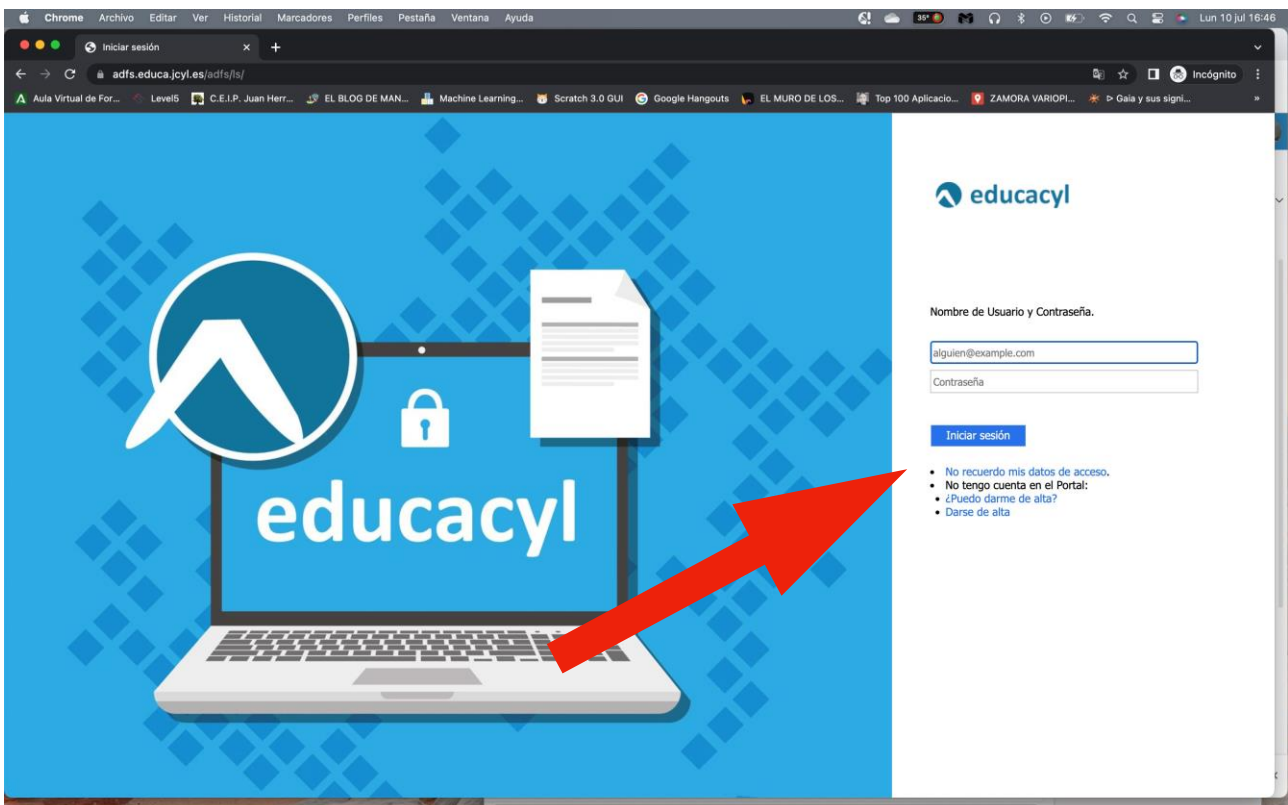

2º OPCIÓN: Recuperación de contraseña en el caso de tener cuenta en Educacyl y no recordar la misma.

1º Paso: Acceder a educacyl.es

2º Paso: Ir a la zona de "Acceso Privado"

3º Paso: Aparecerá la siguiente pantalla. En la misma, debéis pinchar en el primer apartado "No recuerdo mis datos de acceso" que aparece al final de la página.

4º Paso: En la siguiente pantalla, debéis seleccionar la última opción "Tengo cuenta en el Portal de Educación" y darle a "Siguiente"

5º Paso: A continuación debéis indicar UNO de los datos que, y os dará las indicaciones para poder continuar y crear vuestra cuenta de Educacyl.