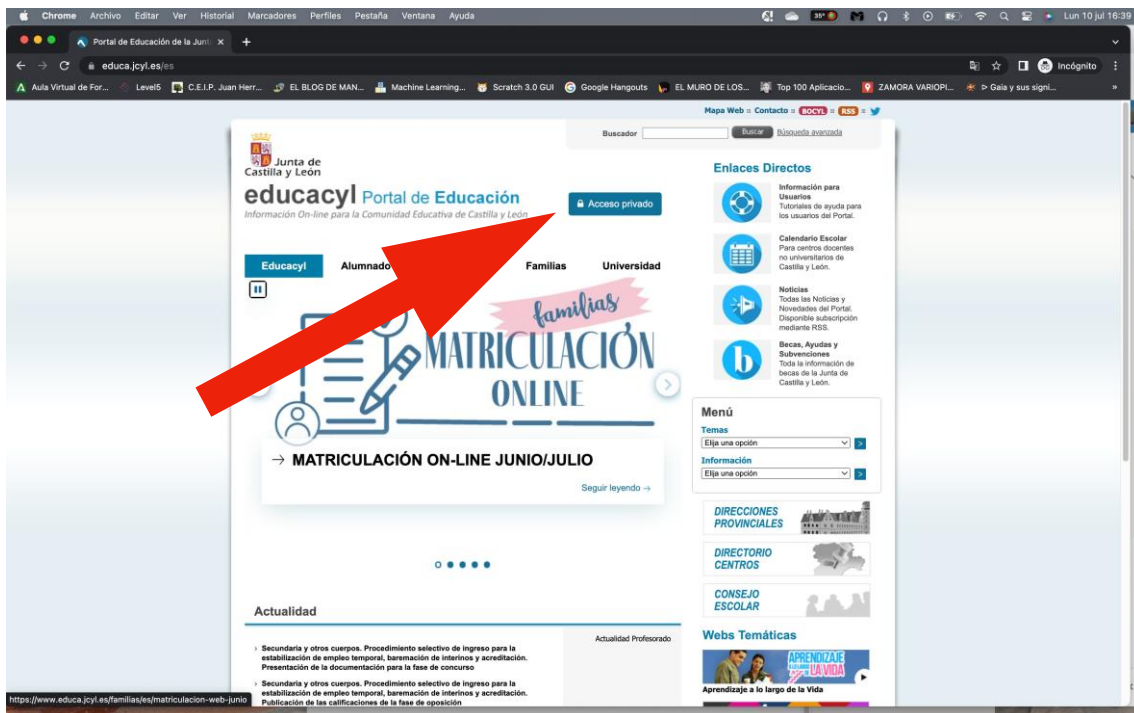

1º OPCIÓN: Creación de cuenta en Educacyl, sin tener cuenta previa.

1º Paso: Acceder a educacyl.es

2º Paso: Ir a la zona de "Acceso Privado"

3º Paso: Aparecerá la siguiente pantalla. En la misma, debéis pinchar en el apartado "Darse de Alta" que aparece al final de la página.

4º Paso: En la siguiente pantalla, debéis seleccionar la segunda opción "Soy madre, padre o tutor legal..." y darle a "Siguiente"

5º Paso: A continuación, os pedirá incluir vuestro DNI. El sistema reconocerá que soy madre/padre o tutor legal de un alumno/a matriculado en el centro, y os dará las indicaciones para poder continuar y crear vuestra cuenta de Educacyl.

2º OPCIÓN: Recuperación de contraseña en el caso de tener cuenta en Educacyl y no recordar la misma.

1º Paso: Acceder a educacyl.es

2º Paso: Ir a la zona de "Acceso Privado"

3º Paso: Aparecerá la siguiente pantalla. En la misma, debéis pinchar en el primer apartado "No recuerdo mis datos de acceso" que aparece al final de la página.

4º Paso: En la siguiente pantalla, debéis seleccionar la última opción "Tengo cuenta en el Portal de Educación" y darle a "Siguiente"

5º Paso: A continuación debéis indicar UNO de los datos que, y os dará las indicaciones para poder continuar y crear vuestra cuenta de Educacyl.