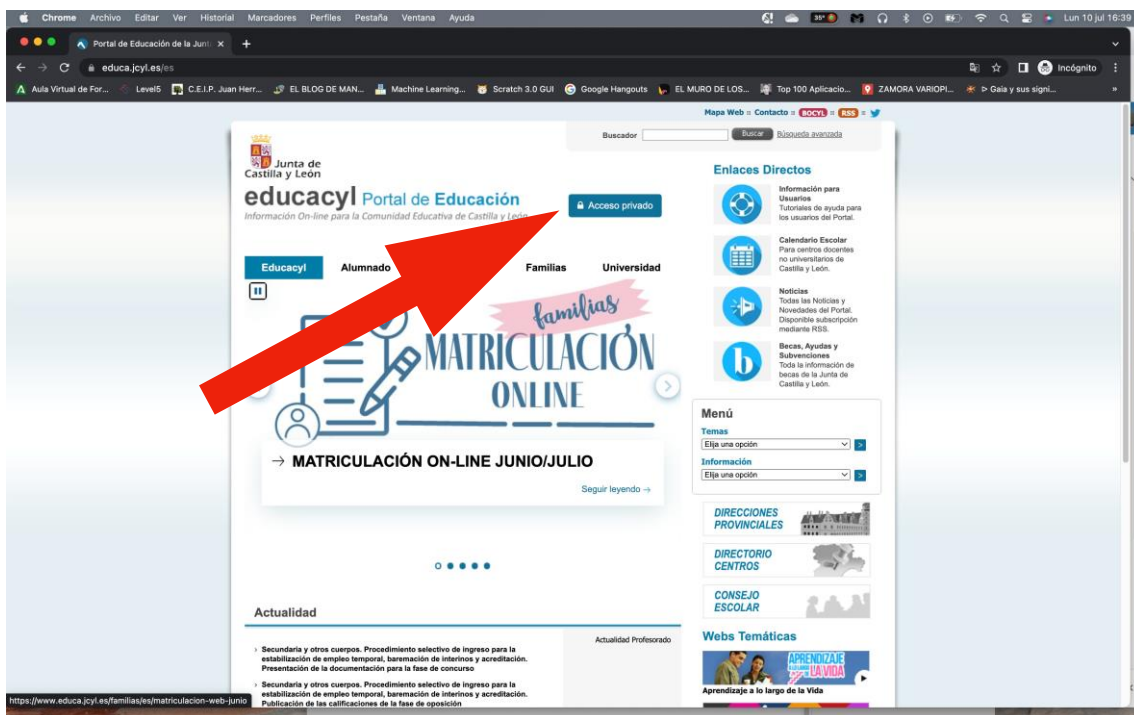

2º Paso: Ir a la zona de "Acceso Privado"