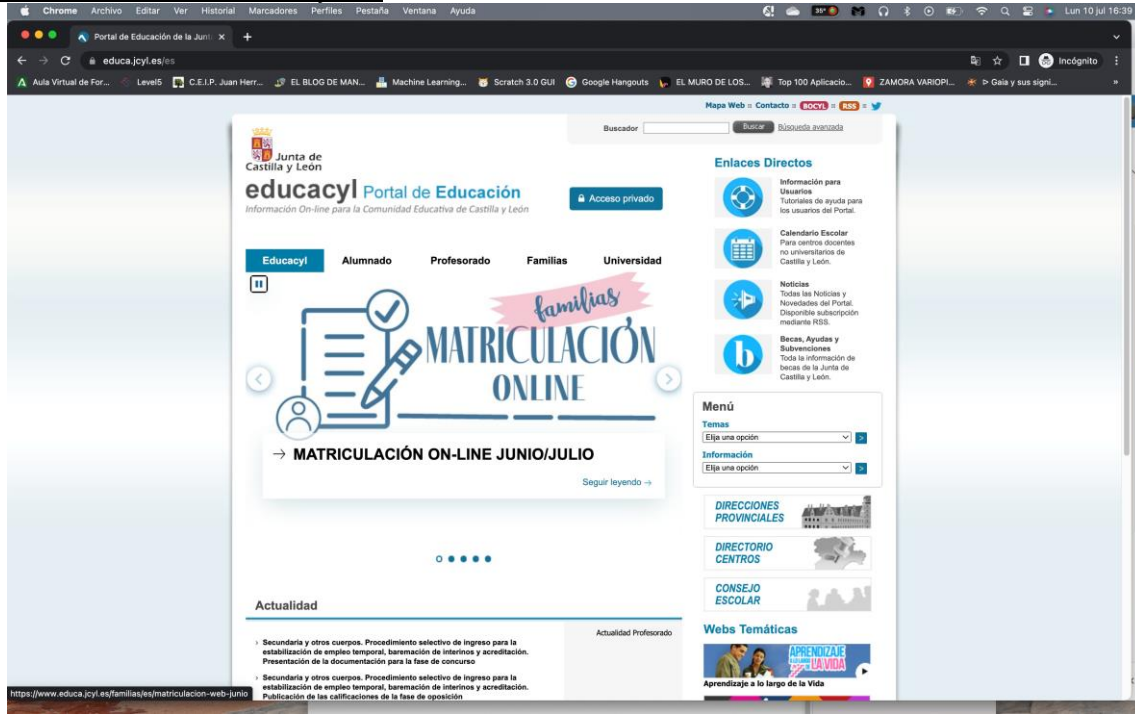

2º OPCIÓN: Recuperación de contraseña en el caso de tener cuenta en Educacyl y no recordar la misma.

1º Paso: Acceder a educacyl.es

2º Paso: Ir a la zona de "Acceso Privado"

3º Paso: Aparecerá la siguiente pantalla. En la misma, debéis pinchar en el primer apartado "No recuerdo mis datos de acceso" que aparece al final de la página.

4º Paso: En la siguiente pantalla, debéis seleccionar la última opción "Tengo cuenta en el Portal de Educación" y darle a "Siguiente"

5º Paso: A continuación debéis indicar UNO de los datos que, y os dará las indicaciones para poder continuar y crear vuestra cuenta de Educacyl.

ACCESO A STILUS FAMILIAS

1º Paso: Acceder a educacyl.es

2º Paso: Ir a la zona de "Acceso Privado"

3º Paso: Acceder con los datos de Educacyl de la madre/padre o tutor legal.

Nombre de Usuario y Contraseña.