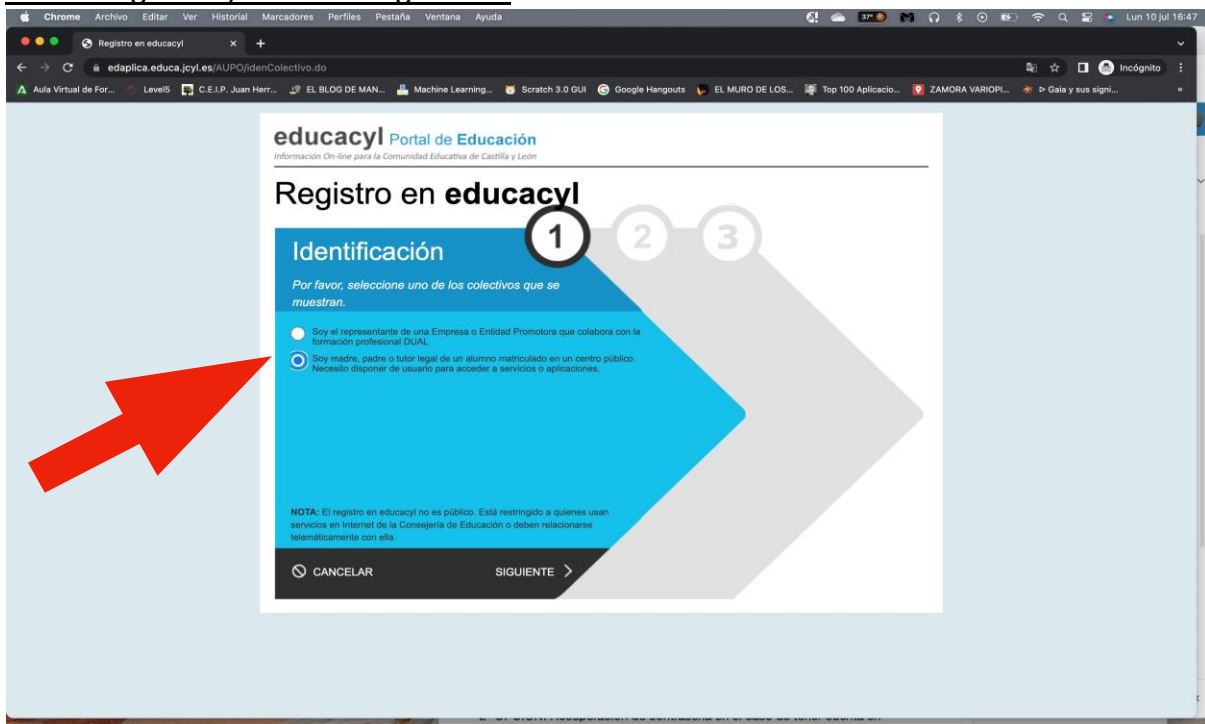

1º OPCIÓN: Creación de cuenta en Educacyl, sin tener cuenta previa.

1º Paso: Acceder a educacyl.es

2º Paso: Ir a la zona de "Acceso Privado"

3º Paso: Aparecerá la siguiente pantalla. En la misma, debéis pinchar en el apartado "Darse de Alta" que aparece al final de la página.

4º Paso: En la siguiente pantalla, debéis seleccionar la segunda opción "Soy madre, padre o tutor legal..." y darle a "Siguiente"

5º Paso: A continuación, os pedirá incluir vuestro DNI. El sistema reconocerá que soy madre/padre o tutor legal de un alumno/a matriculado en el centro, y os dará las indicaciones para poder continuar y crear vuestra cuenta de Educacyl.