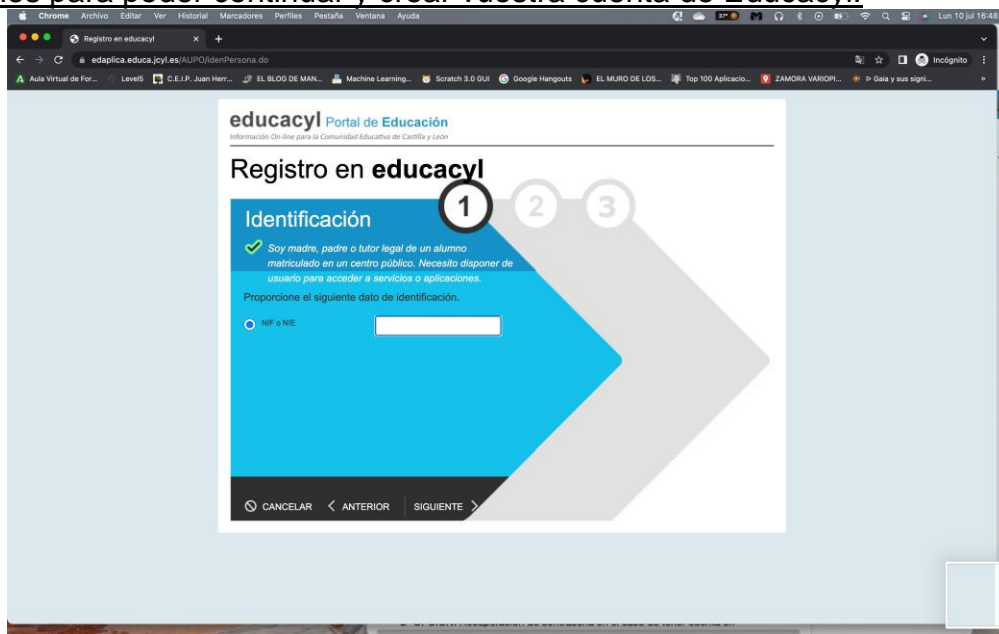

1º OPCIÓN: Creación de cuenta en Educacyl, sin tener cuenta previa.

1º Paso: Acceder a educacyl.es

2º Paso: Ir a la zona de "Acceso Privado"

3º Paso: Aparecerá la siguiente pantalla. En la misma, debéis pinchar en el apartado "Darse de Alta" que aparece al final de la página.

4º Paso: En la siguiente pantalla, debéis seleccionar la segunda opción "Soy madre, padre o tutor legal..." y darle a "Siguiente"

5º Paso: A continuación, os pedirá incluir vuestro DNI. El sistema reconocerá que soy madre/padre o tutor legal de un alumno/a matriculado en el centro, y os dará las indicaciones para poder continuar y crear vuestra cuenta de Educacyl.