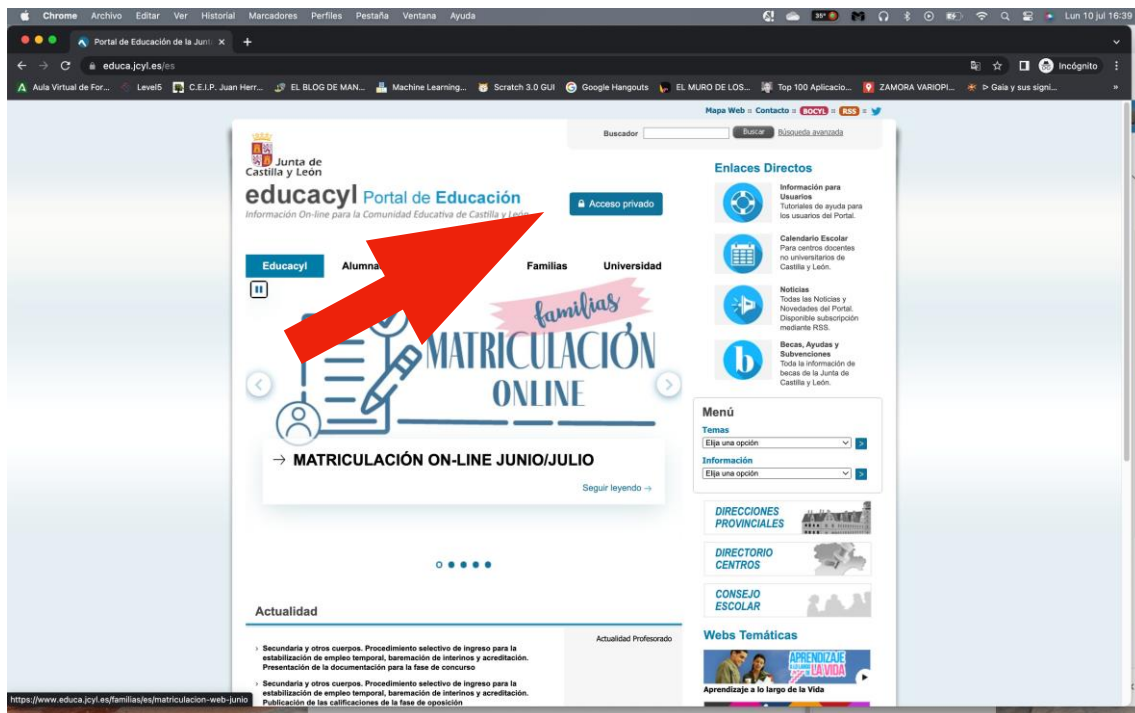

4º Paso: En la siguiente pantalla, debéis seleccionar la última opción "Tengo cuenta en el Portal de Educación" y darle a "Siguiente"

5º Paso: A continuación debéis indicar UNO de los datos que, y os dará las indicaciones para poder continuar y crear vuestra cuenta de Educacyl.

ACCESO A STILUS FAMILIAS

1º Paso: Acceder a educacyl.es

2º Paso: Ir a la zona de "Acceso Privado"

3º Paso: Acceder con los datos de Educacyl de la madre/padre o tutor legal.

Nombre de Usuario y Contraseña.