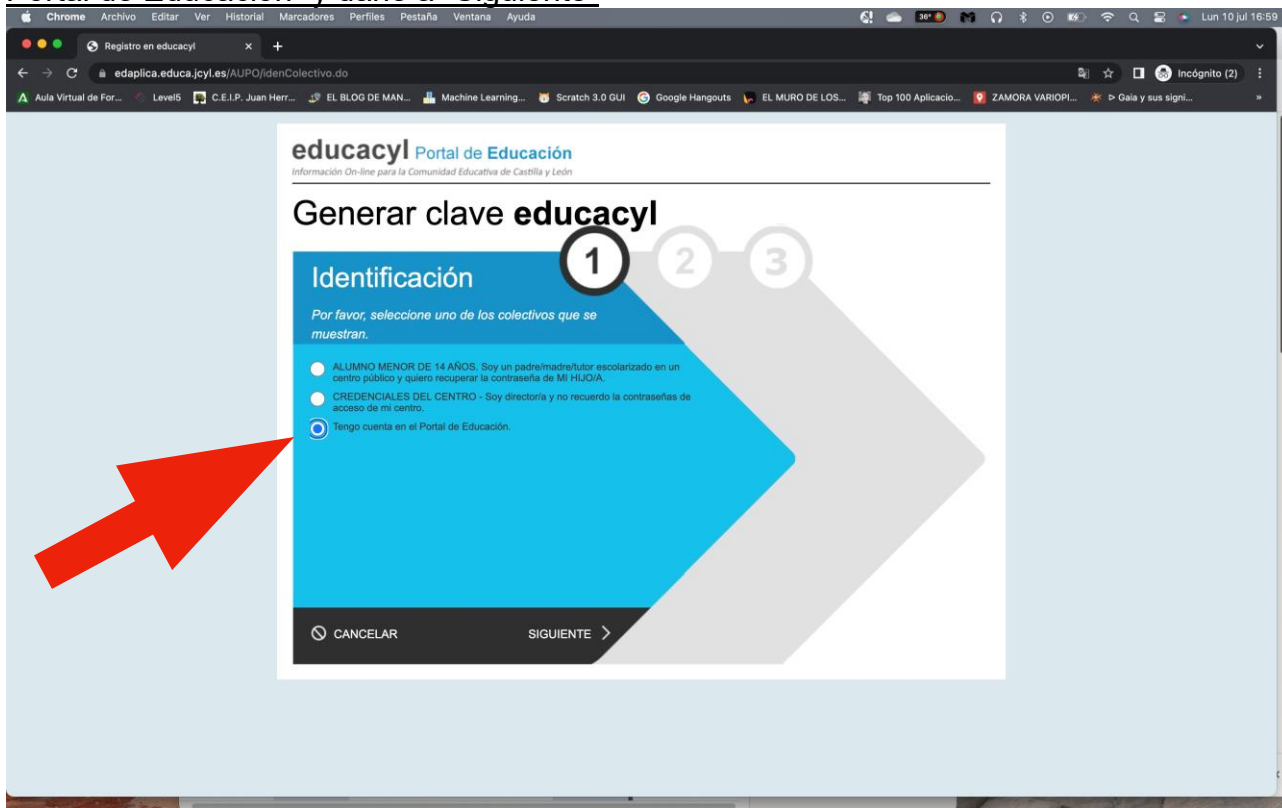

2º OPCIÓN: Recuperación de contraseña en el caso de tener cuenta en Educacyl y no recordar la misma.

1º Paso: Acceder a educacyl.es

2º Paso: Ir a la zona de "Acceso Privado"

3º Paso: Aparecerá la siguiente pantalla. En la misma, debéis pinchar en el primer apartado "No recuerdo mis datos de acceso" que aparece al final de la página.

4º Paso: En la siguiente pantalla, debéis seleccionar la última opción "Tengo cuenta en el Portal de Educación" y darle a "Siguiente"

5º Paso: A continuación debéis indicar UNO de los datos que, y os dará las indicaciones para poder continuar y crear vuestra cuenta de Educacyl.