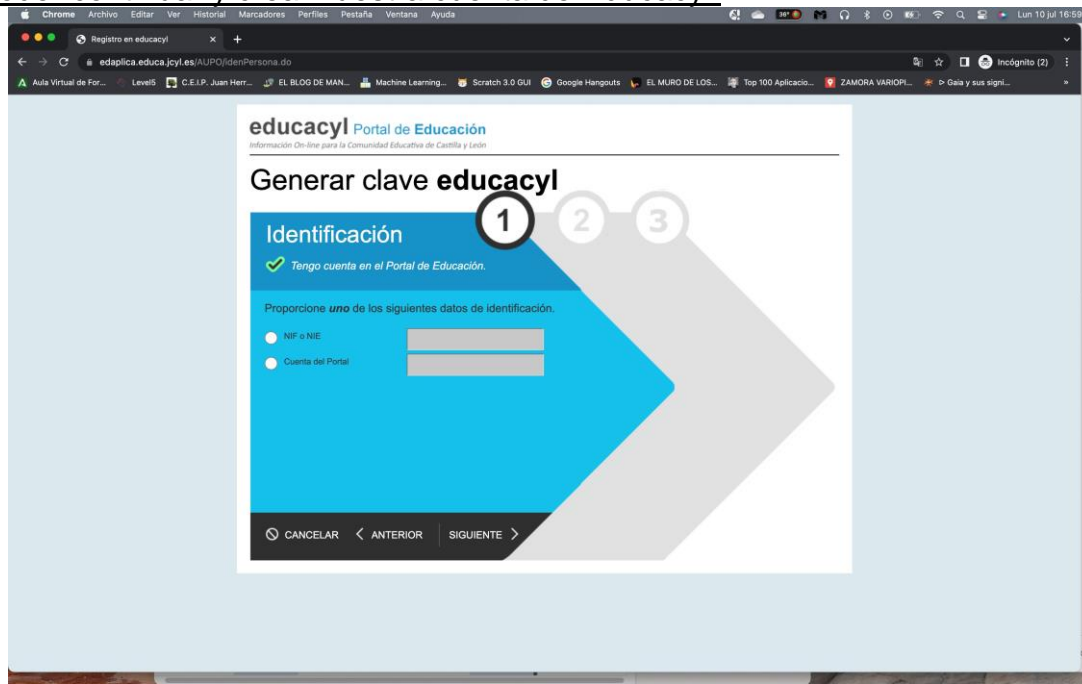

2º OPCIÓN: Recuperación de contraseña en el caso de tener cuenta en Educacyl y no recordar la misma.

1º Paso: Acceder a educacyl.es

2º Paso: Ir a la zona de "Acceso Privado"

3º Paso: Aparecerá la siguiente pantalla. En la misma, debéis pinchar en el primer apartado "No recuerdo mis datos de acceso" que aparece al final de la página.

4º Paso: En la siguiente pantalla, debéis seleccionar la última opción "Tengo cuenta en el Portal de Educación" y darle a "Siguiente"

5º Paso: A continuación debéis indicar UNO de los datos que, y os dará las indicaciones para poder continuar y crear vuestra cuenta de Educacyl.