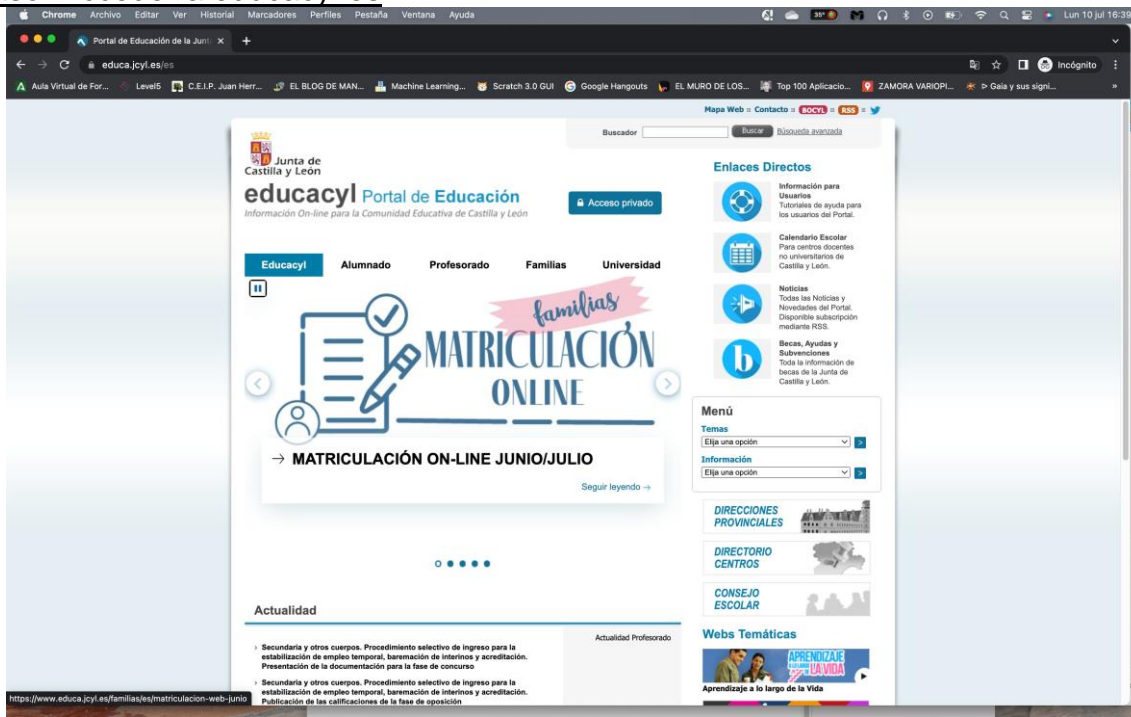

4º Paso: En la siguiente pantalla, debéis seleccionar la segunda opción "Soy madre, padre o tutor legal..." y darle a "Siguiente"

5º Paso: A continuación, os pedirá incluir vuestro DNI. El sistema reconocerá que soy madre/padre o tutor legal de un alumno/a matriculado en el centro, y os dará las indicaciones para poder continuar y crear vuestra cuenta de Educacyl.

2º OPCIÓN: Recuperación de contraseña en el caso de tener cuenta en Educacyl y no recordar la misma.

1º Paso: Acceder a educacyl.es

2º Paso: Ir a la zona de "Acceso Privado"

3º Paso: Aparecerá la siguiente pantalla. En la misma, debéis pinchar en el primer apartado "No recuerdo mis datos de acceso" que aparece al final de la página.