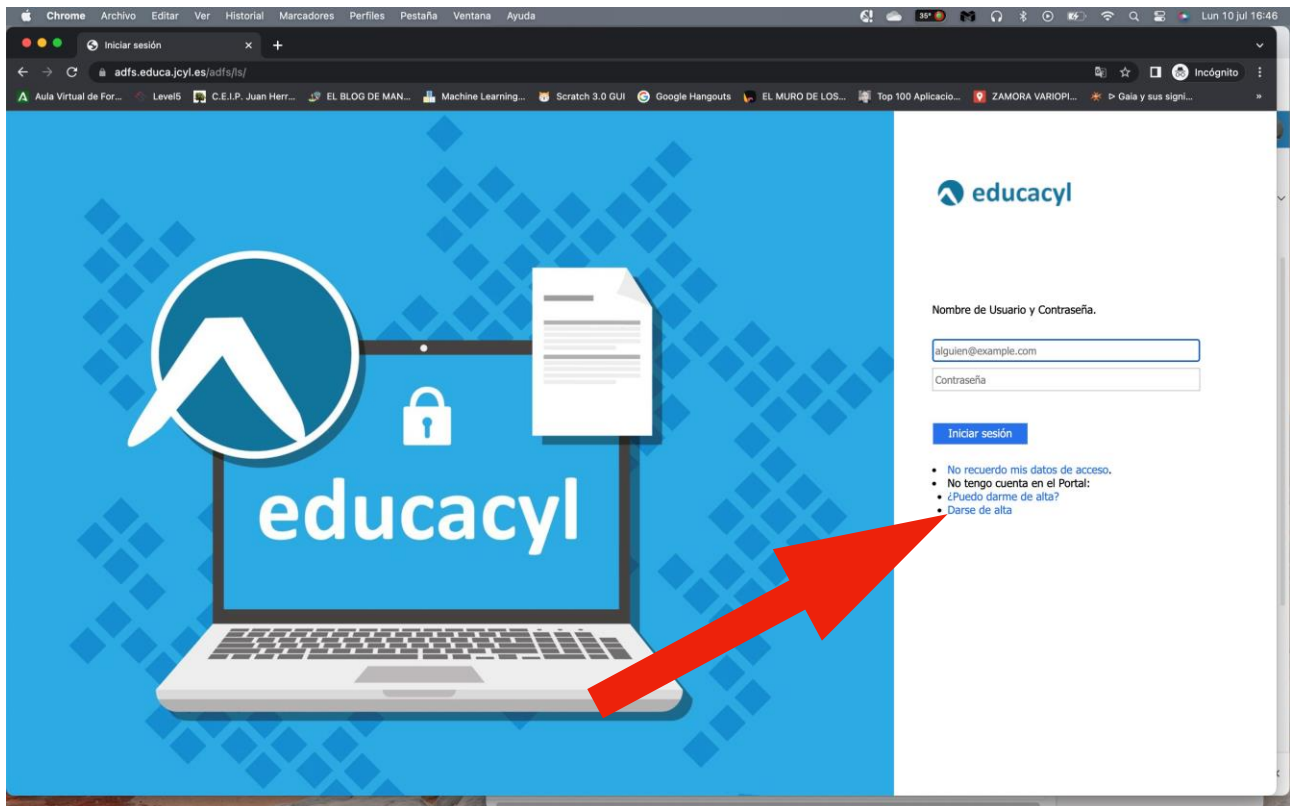

CREACIÓN DE CUENTA EN EDUCACYL PARA LAS FAMILIAS

IMPORTANTE

La finalidad de la creación de la cuenta de Educacyl para las familias es el acceso a Stilus Familias, aplicación que a partir de este año 2025 permitirá conocer información académica personal de los alumnos/as, así como la comunicación con el centro, los docentes, etc. Además de permitir la justificación de las faltas de asistencia, con la posibilidad incluso de adjuntar un justificante externo. Actualmente desde las cuentas de vuestros hijos solamente podréis ver las faltas de asistencia, pero no justificarlas, con la cuenta como madre o padre ya podréis justificarlas.

Os dejamos el tutorial para que podáis crear vuestras cuentas, además es posible que necesitéis realizar el doble factor de autenticación, al igual que hicisteis con las de vuestros hijos, del que también os dejamos tutorial.

1º OPCIÓN: Creación de cuenta en Educacyl, sin tener cuenta previa.

1º Paso: Acceder a educacyl.es

2º Paso: Ir a la zona de "Acceso Privado"

3º Paso: Aparecerá la siguiente pantalla. En la misma, debéis pinchar en el apartado "Darse de Alta" que aparece al final de la página.

4º Paso: En la siguiente pantalla, debéis seleccionar la segunda opción "Soy madre, padre o tutor legal..." y darle a "Siguiente"

5º Paso: A continuación, os pedirá incluir vuestro DNI. El sistema reconocerá que soy madre/padre o tutor legal de un alumno/a matriculado en el centro, y os dará las indicaciones para poder continuar y crear vuestra cuenta de Educacyl.