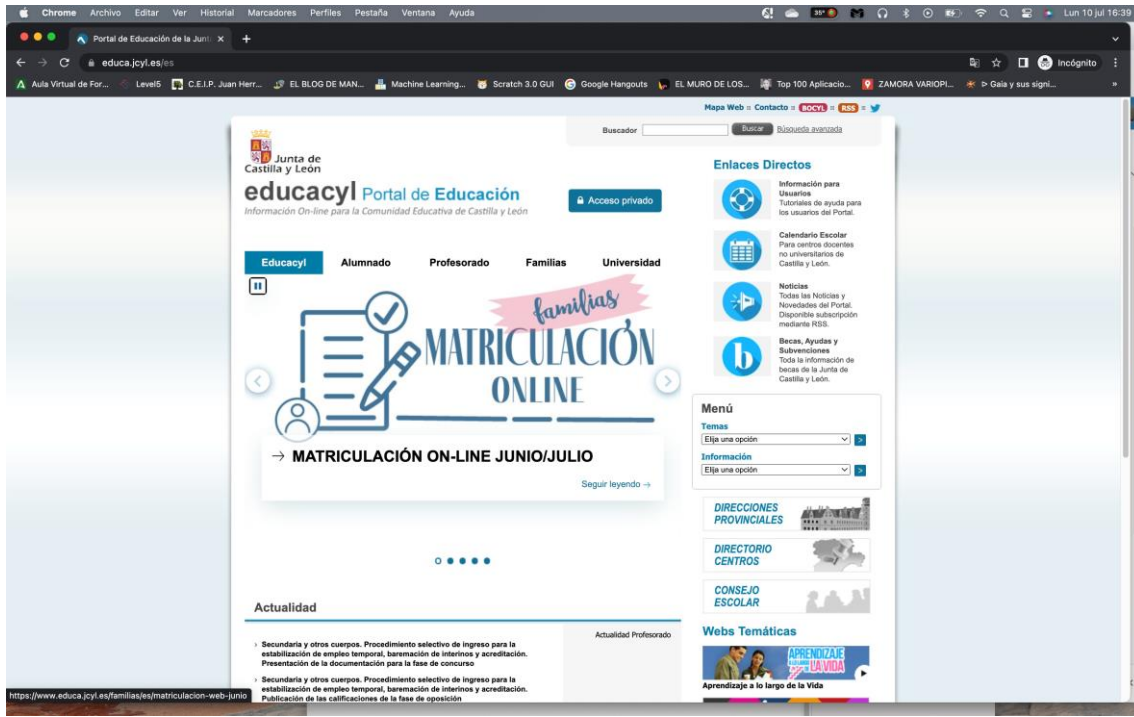

1º OPCIÓN: Creación de cuenta en Educacyl, sin tener cuenta previa.

1º Paso: Acceder a educacyl.es